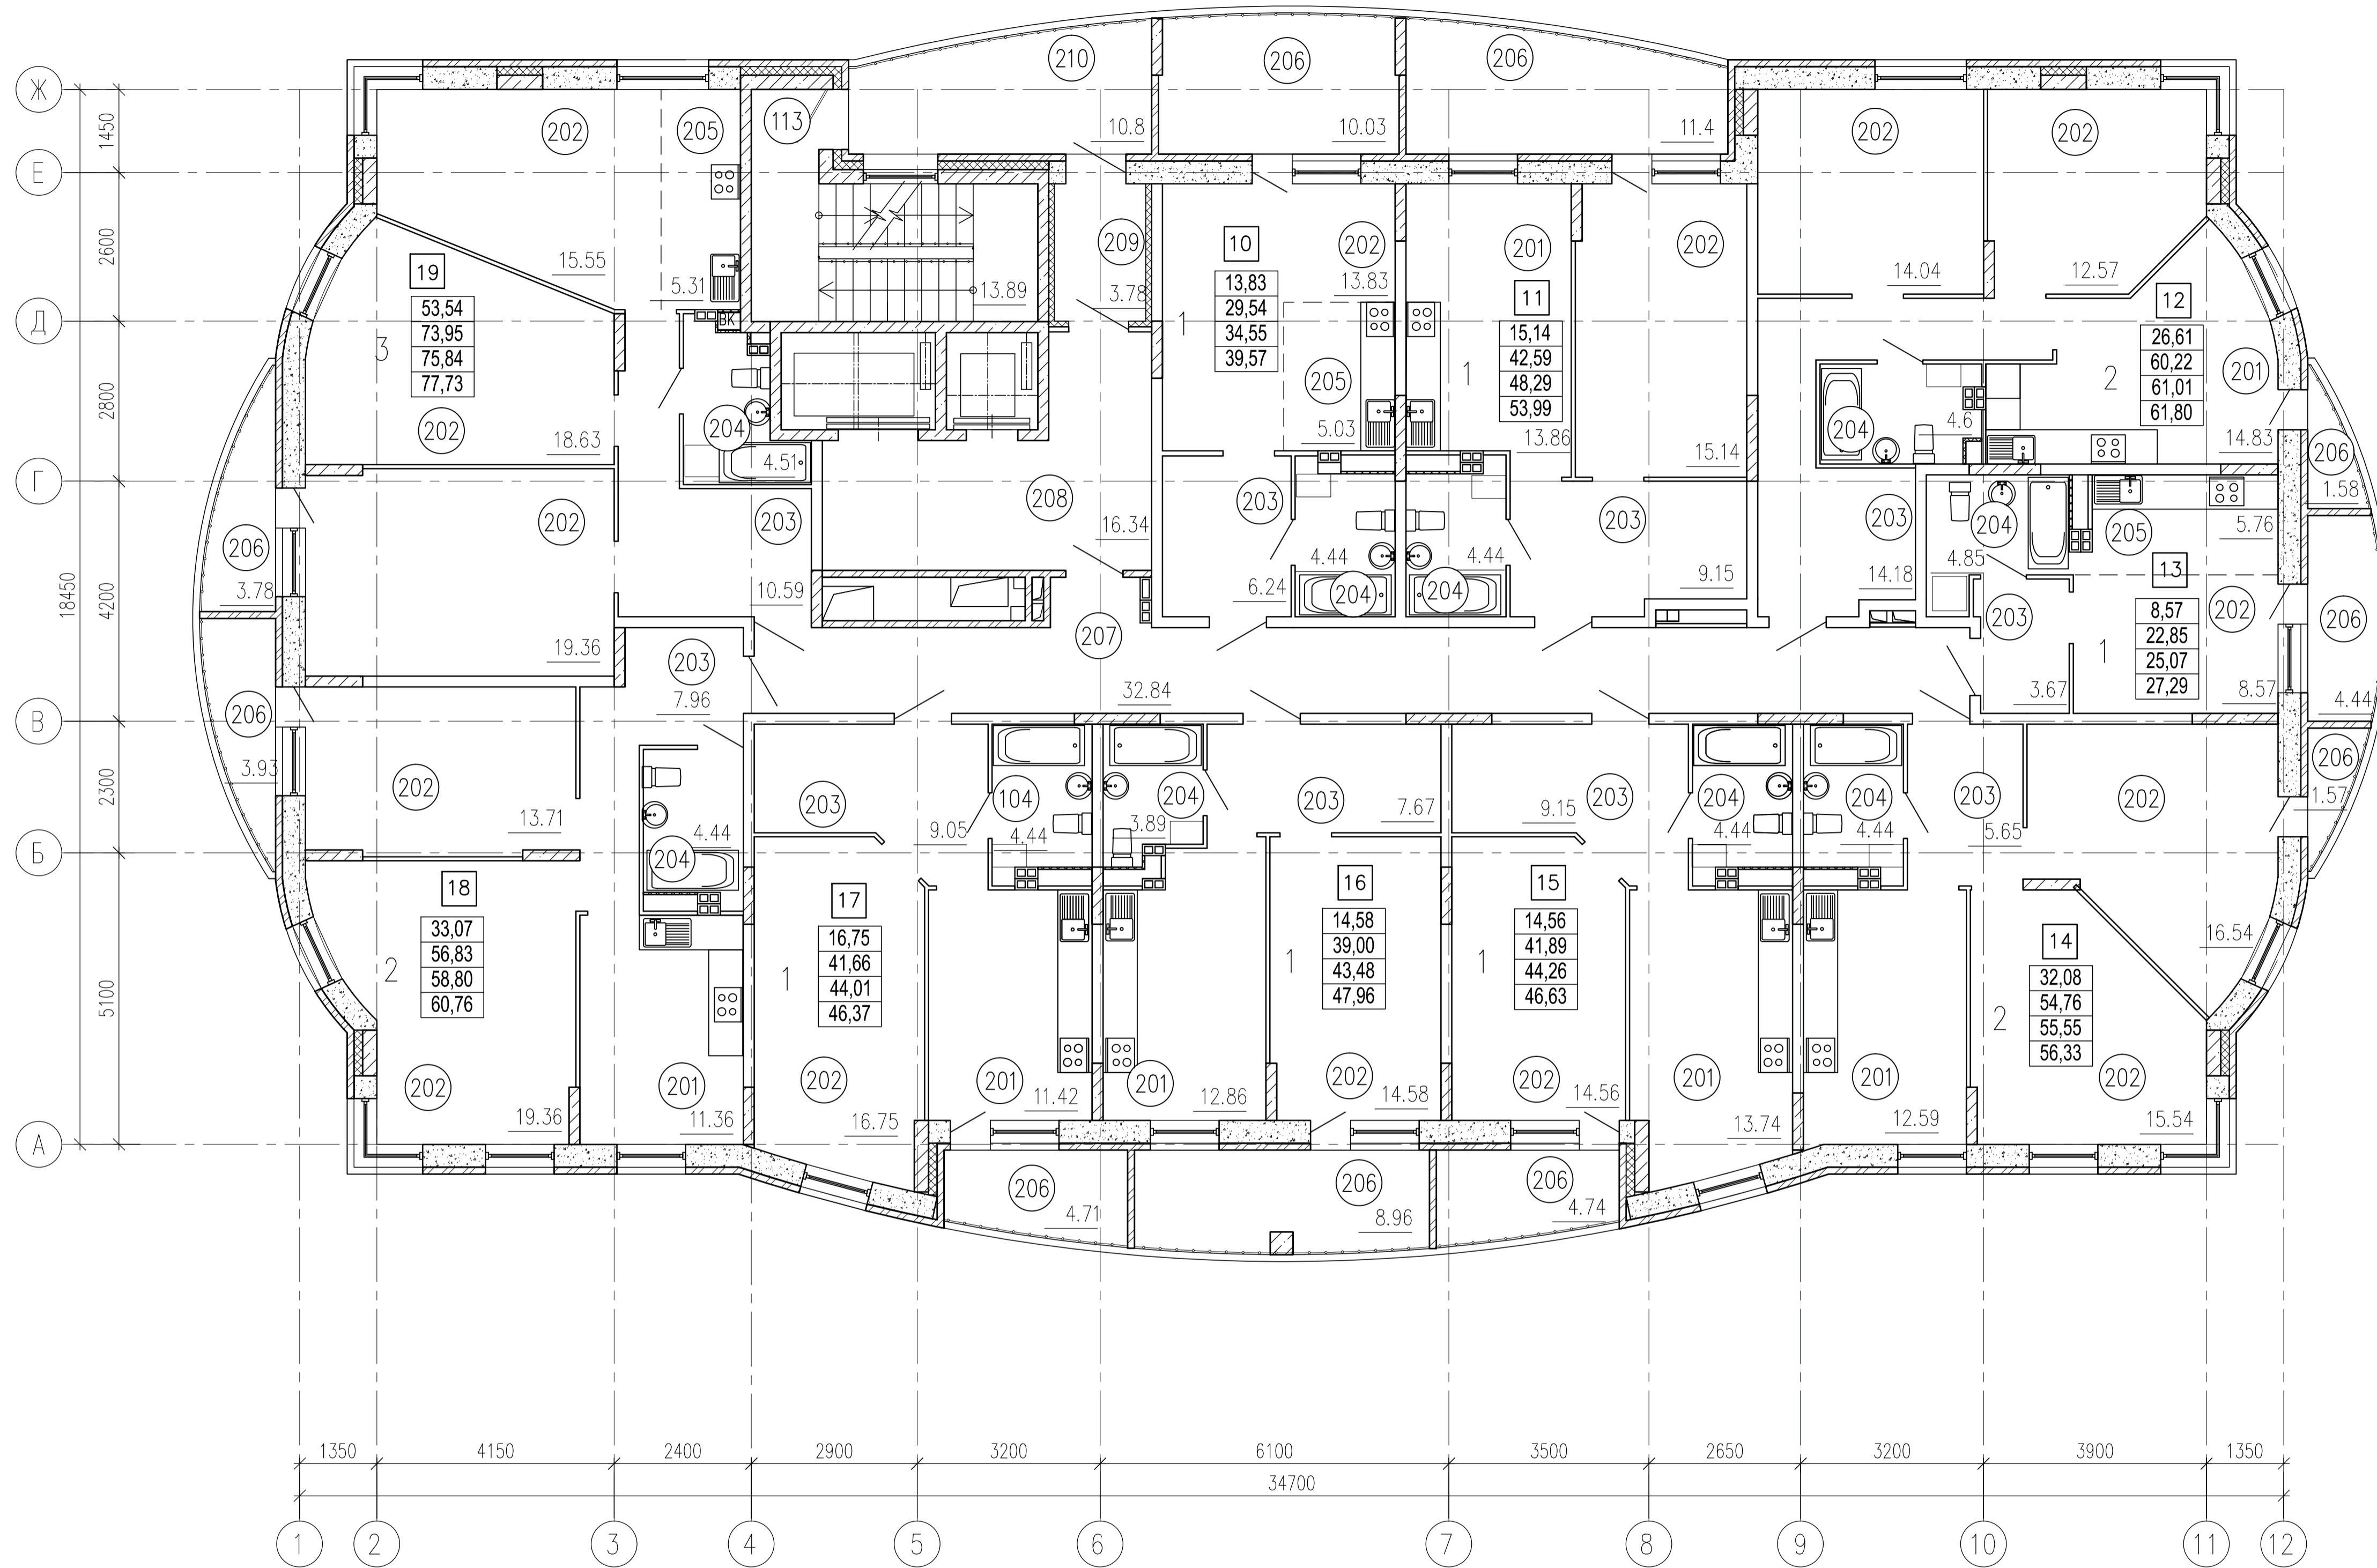

ЭКСПЛИКАЦИЯ ПОМЕЩЕНИЙ

Номер пом.	Наименование	Площадь, м2	Кат.
Помещения квартир			
201	Кухня	90,66	
202	Жилая комната	228,73	
203	Коридор	83,31	
204	Санузел	44,49	
205	Зона кухни	16,10	
206	Лоджия	55,14	
		Жилая площадь квартир	228,73
		Площадь квартир без лоджий	463,29
		Площадь квартир с лоджиями (с коэф. 0,5)	490,86
		Площадь квартир с лоджиями (с коэф. 1)	518,43
Общедомовые помещения			
207	Межквартирный коридор	32,84	
208	Лифтовой холл	16,34	
209	Тамбур	3,78	
210	Переходная лоджия	10,80	
113	Лестничная клетка	13,89	
		Площадь общедомовых помещений	77,65

Условные обозначения:

- 8** - Номер квартиры
 - 33,07** - Жилая площадь квартиры
 - 54,57** - Площадь квартиры без лоджии
 - 56,83** - Площадь квартиры с лоджией (с коэф. 0,5)
 - 58,80** - Общая площадь квартиры с лоджией (с коэф. 1)
- 2 - Количество жилых комнат